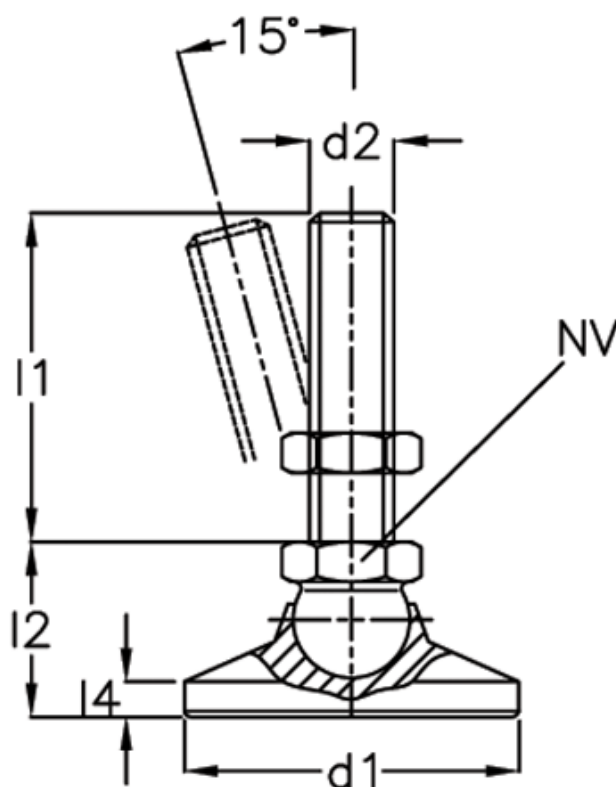

Varenummer: 20343240M1080KR
Beskrivelse: E+G Drejeledsfod
GN 343.2-40-M10-80-KR

Mål

$d_1 = 40$
 $d_2 = M10$
 $l_1 = 80$
 $l_2 = -$
 $l_3 = 27.5$
 $l_4 = -$
 $l_5 = 7.5$
 $NV = 15$

Statisk belastning = 20
Vægt i (g) = 172